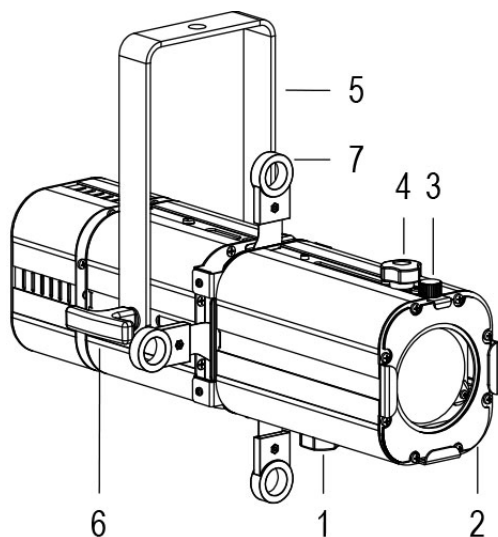

MINI PONY PROFILE 20°/38° GRIGIO 3000K

Cod. 9812005204

SPOT CON PORTAGELATINA e 1m di CAVO

Sagomatore maneggevole e orientabile dalle dimensioni compatte con regolazione manuale dello zoom e del focus, sorgente a 1 COB ad alta potenza controllato con segnale DALI. Completo di telaio porta gelatina. COLORI PERSONALIZZATI SU RICHIESTA.

Dati tecnici:

Alimentazione	100-240 V AC 50/60Hz
Corrente	0.25 A @230Vac
Potenza massima assorbita	42 W
Classe di isolamento	I
Connessione	1 m DI CAVO 3X1.5 IN NEOPRENE
Apertura fascio	20°/38°
Numero LED	1
Colore LED	3000K
Resa Cromatica	CRI>90
Flusso luminoso totale	5500 lm
Corpo	ALLUMINIO ESTRUSO + LAMIERE
Colore finitura	VERNICIATO GRIGIO
Peso	2.8 Kg
Grado di protezione IP	IP20
Posizione di funzionamento	QUALSIASI
Sistema di raffreddamento	VENTILAZIONE FORZATA
Limiti temperatura ambiente	-20°C/+40°C
Protezione termica	ELETTRONICA ATTIVA
Segnale di controllo	DALI

- 1 ZOOM REGOLABILE
- 2 TELAIO PORTA GELATINA
- 3 VOLANO FERMA TELAIO
- 4 FOCUS REGOLABILE
- 5 FORCELLA ORIENTABILE
- 6 FRIZIONE
- 7 GHIGLIOTTINE SAGOMATRICI

17/01/24 - I dati presenti in questo documento possono subire variazioni senza preavviso ai fini di migliorare il prodotto o di correggere eventuali errori.