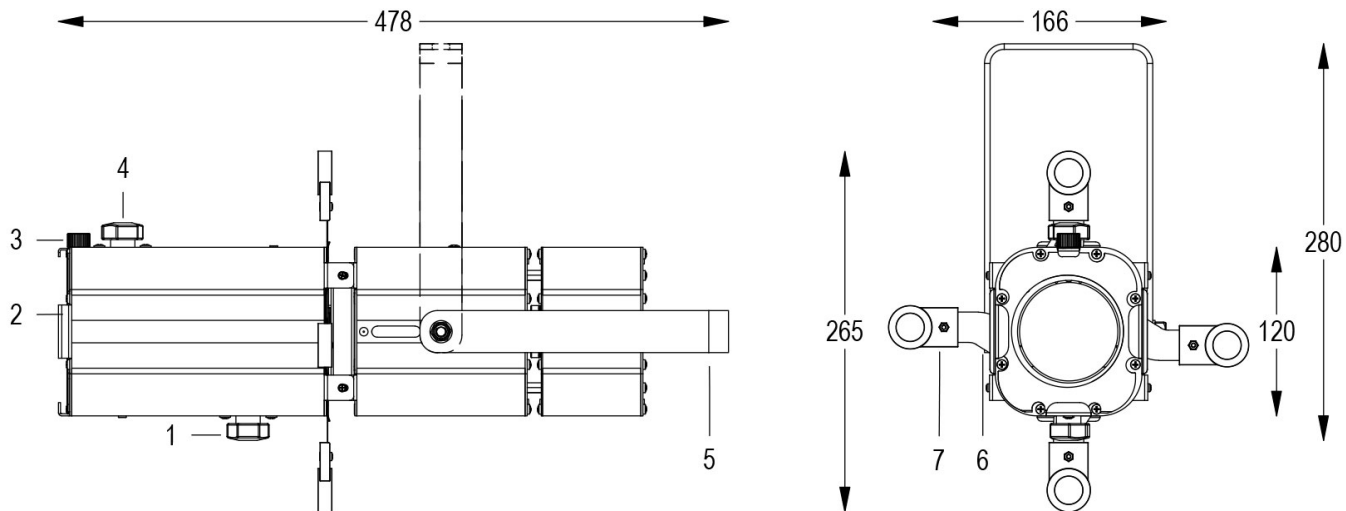

Dati tecnici:

Alimentazione	100-240 V AC 50/60Hz
Corrente	0.25 A @230Vac
Potenza massima assorbita	42 W
Classe di isolamento	I
Connessione	1 m DI CAVO 3X1.5 IN NEOPRENE
Apertura fascio	20°/38°
Numero LED	1
Colore LED	3000K
Resa Cromatica	CRI>90
Flusso luminoso totale	5500 lm
Corpo	ALLUMINIO ESTRUSO + LAMIERE
Colore finitura	VERNICIATO GRIGIO
Peso	2.8 Kg
Grado di protezione IP	IP20
Posizione di funzionamento	QUALSIASI
Sistema di raffreddamento	VENTILAZIONE FORZATA
Limiti temperatura ambiente	-20°C/+40°C
Protezione termica	ELETTRONICA ATTIVA
Segnale di controllo	DALI

- 1 ZOOM REGOLABILE
- 2 TELAIO PORTA GELATINA
- 3 VOLANO FERMA TELAIO
- 4 FOCUS REGOLABILE
- 5 FORCELLA ORIENTABILE
- 6 FRIZIONE
- 7 GHIGLIOTTINE SAGOMATRICI

17/01/24 - I dati presenti in questo documento possono subire variazioni senza preavviso ai fini di migliorare il prodotto o di correggere eventuali errori.

MINI PONY PROFILE 20°/38° GRIGIO 3000K

Cod. 9812005204

SPOT CON PORTAGELATINA e 1m di CAVO

Sagomatore maneggevole e orientabile dalle dimensioni compatte con regolazione manuale dello zoom e del focus, sorgente a 1 COB ad alta potenza controllato con segnale DALI. Completo di telaio porta gelatina. COLORI PERSONALIZZATI SU RICHIESTA.